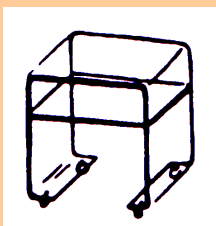

<i>Modell-Nr</i>	<i>Beschreibung</i>	<i>Masse(cm)</i> <i>(B-H-T)</i>
1.10	Couchtisch	

135 x 39 x 80

1.20	Beistelltisch 20 mm	
-------------	--------------------------------------	--

60 Ø 45

Glasplatte
4mm

60 Ø

1.30	2-Satz Beistelltisch 10 mm	
-------------	---	--

Grösse 1
Grösse 2

41 x 43 x 39
37 x 40 x 39

1.31	Beistelltisch 10 mm	
-------------	--------------------------------------	--

mit Rollen

41 x 43 x 39

ohne Rollen

41 x 49 x 39

Modell-Nr Beschreibung

Masse(cm)
(B-H-T)

1.32 U-Zweisatztisch

Grösse 1 (12mm) 60 x 40 x 40
Grösse 2 (12mm) 54 x 37 x 40

Grösse 1 (20mm) 60 x 40 x 40
Grösse 2 (20mm) 54 x 37 x 40

2-Satz komplett (12mm)
2-Satz komplett (20mm)