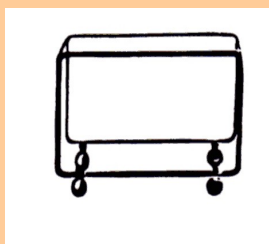

7.31 Rollwagen

8 mm 60 x 45 x 40
50 x 45 x 40