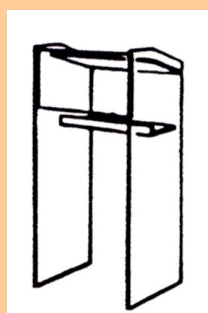

110 x 62

<i>Modell-Nr</i>	<i>Beschreibung</i>		<i>Masse(cm)</i> <i>(B-H-T)</i>
4.30	Vitrine	15 mm	107 x 180 x 48

5.10 Konsole

30 mm **120 x 75 x 30**

Glasplatte
4 mm

6.10 Säule

20/40 mm **25 x 108 x 25**
25 x 50 x 25

6.20 Säule

20/40 mm **36 x 100 x 36**
36 x 70 x 36
36 x 50 x 36

<i>Modell-Nr</i>	<i>Beschreibung</i>		<i>Masse(cm)</i> <i>(B-H-T)</i>
6.21	Säule	40/20 mm	36 x 100 x 36 36 x 70 x 36 36 x 50 x 36
			

6.30 Säule

8 mm
28 x 100 x 28
28 x 70 x 28
28 x 50 x 28

6.40 Säule

25 mm
28 x 100 x 32
28 x 75 x 32

6.50 Rednerpult

30 mm
20 mm
53 x 120 x 45
53 x 120 x 45

Modell-Nr Beschreibung

Masse(cm)
(B-H-T)

6.51 Rednerpult