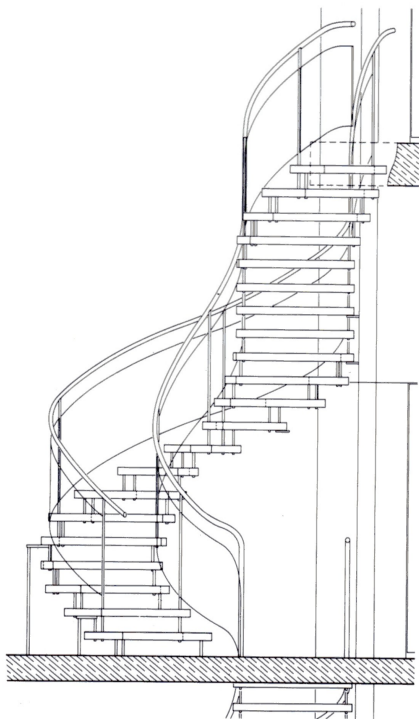

9.40 Kerzenständer

30Ø

x 20 x
x 25 x
x 30 x
x 35 x
x 40 x
x 45 x

9.50 Flaschenträger

8 mm

36 x 12

Modell-Nr *Beschreibung*

Masse(cm)
(B-H-T)

10. Bogenvordach mit Zwei Seitenteil

1800 x 2400 x 900

11. Treppen

Massen je nach Bedarf von Kunden

- Aufschlag für Ausführung in umbra 20%
- Alle Preise verstehen sich einschliesslich Verpackung und MwSt.